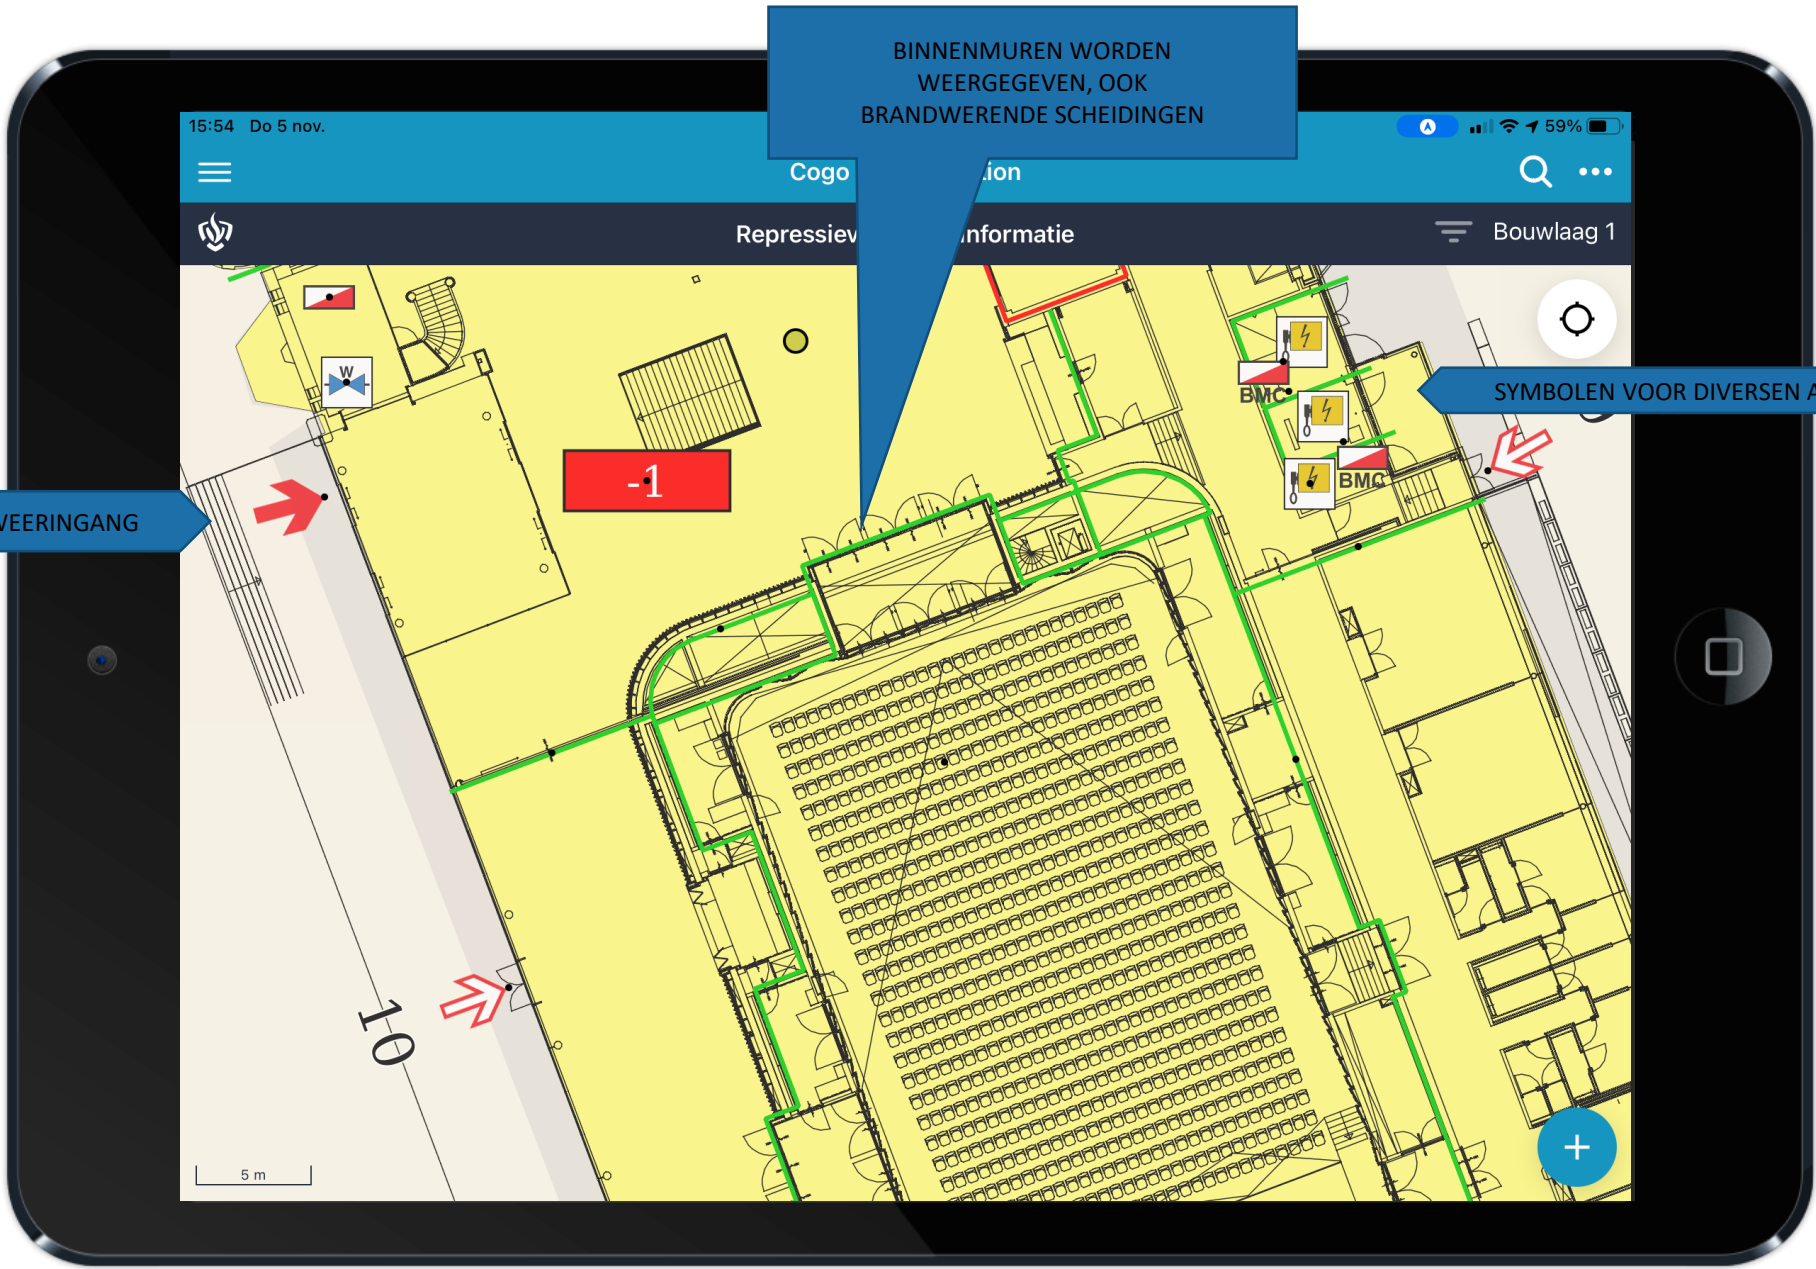

Meer samenhang van informatie

- Data duiden
- Eén gecombineerde view
- Eenmalig landelijk regelen
- Kernregistratie Objecten (KRO)
- Combineert geodata over bouw
- Alle veiligheidsregio's dezelfde data / kaart

SAMEN SLIMMER MET DATA

LANDELIJK KOPPELVLAK
VOOR CRISISPARTNERS

Geocatalogus van GEO400V

Geocatalogus van GEO400V

OVERZICHT ZELFREDZAAMHEID

Voorbeelden uit de praktijk

Voorbeelden uit de praktijk

uit de praktijk

COGO
COGO op alle Apparaten
op alle APPARATEN

Cogo

laptop.png - Google Zoeken Desktop Icon free download - 15

app.cogocollect.com/map

Cogo data collection

Repressieve Object Informatie

BOUWLAAG 1

Map showing building footprints and green/red overlays. Labels include AH-2130, AH-1018, AH-3017, and various street names like Velperplein, Eusebiusbinnenringel, Velperbuitensingel, and Spijkerstraat.