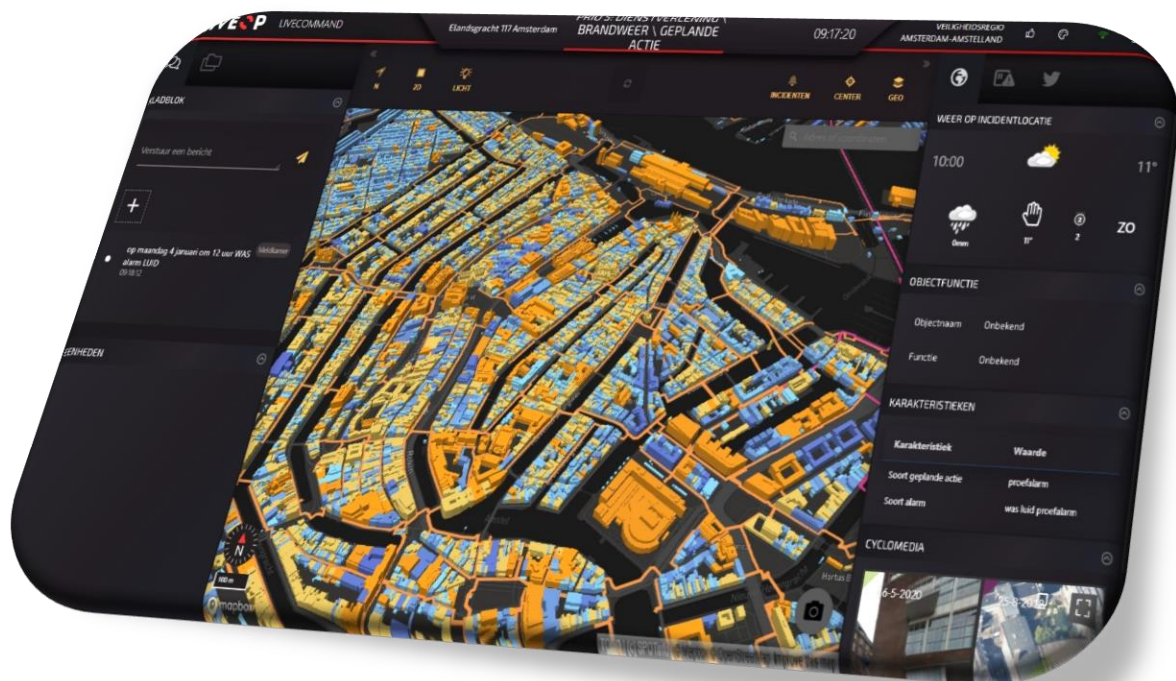

Informatiegestuurde incidentbestrijding

Jan van der Poel

Adviseur Operationele Informatie

Brandweer Amsterdam-Amstelland & Brandweer Gelderland-Midden

Voorzitter Landelijke Vakgroep GEO

Marc Strik

Relatiemanager Geo

Instituut Fysieke Veiligheid

Informatie gestuurde incidentbestrijding Veiligheidsinformatie knooppunt Informatie gestuurde veiligheid Realtime informatie centrum Informatie gestuurde veiligheid Veiligheids informatie knooppunt **Informatiegestuurde Incidentbestrijding Veiligheidsinformatie knooppunt Realtime informatie centrum Informatie gestuurde veiligheid Veiligheids informatie gestuurde incidentbestrijding Informatie gestuurde veiligheid Realtime informatie centrum**

Meer samenhang van informatie

- Data duiden
- Eén gecombineerde view
- Eenmalig landelijk regelen
- Kernregistratie Objecten (KRO)
- Combineert geodata over bouw
- Alle veiligheidsregio's dezelfde data / kaart