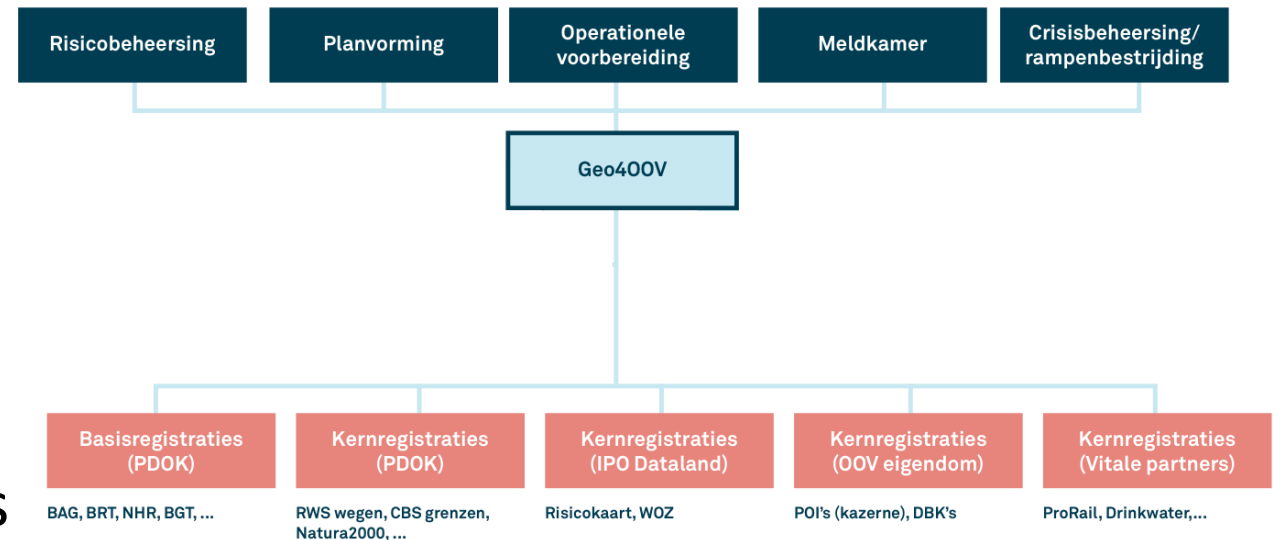

Instituut Fysieke Veiligheid

Informatie gestuurde incidentbestrijding Veiligheidsinformatie knooppunt Informatie gestuurde veiligheid Realtime informatie centrum Informatie gestuurde veiligheid Veiligheids informatie knooppunt **Informatiegestuurde Incidentbestrijding Veiligheidsinformatie knooppunt Realtime informatie centrum Informatie gestuurde veiligheid Veiligheids informatie gestuurde incidentbestrijding Informatie gestuurde veiligheid Realtime informatie centrum**

***“Informatiegestuurd is het nieuwe normaal.
Een sleutel daarvoor is het werken met vooraf
opgehaalde informatie. Zo zijn we goed
geïnformeerd in kostbare tijd.”***

Landelijk programma GEO

- Enkelvoudig inwinnen, meervoudig gebruik
- VR's zelf ook bronhouder
- Ondersteuning van de werkprocessen (behoeftegestuurd)
- Sterke vertegenwoordiging partijen en gebruikers
- Gezamenlijk kennis en kunde verhogen
- Individuele beheerlast verminderen

Geo400V omgeving

- Geo-data voorziening
- Landelijk beheerde geodata
- Online catalogus
- landsdekkend en regionaal
- Koppeling LCMS en GIS applicaties
- Bruikbaar in alle OOV werkprocessen

Voor wie: Landelijk Crisis Management Systeem (LCMS) gebruikers, veiligheidsregio's, waaronder meldkamers en ketenpartners

Meer samenhang van informatie

- Data duiden
- Eén gecombineerde view
- Eenmalig landelijk regelen
- Kernregistratie Objecten (KRO)
- Combineert geodata over bouw
- Alle veiligheidsregio's dezelfde data / kaart