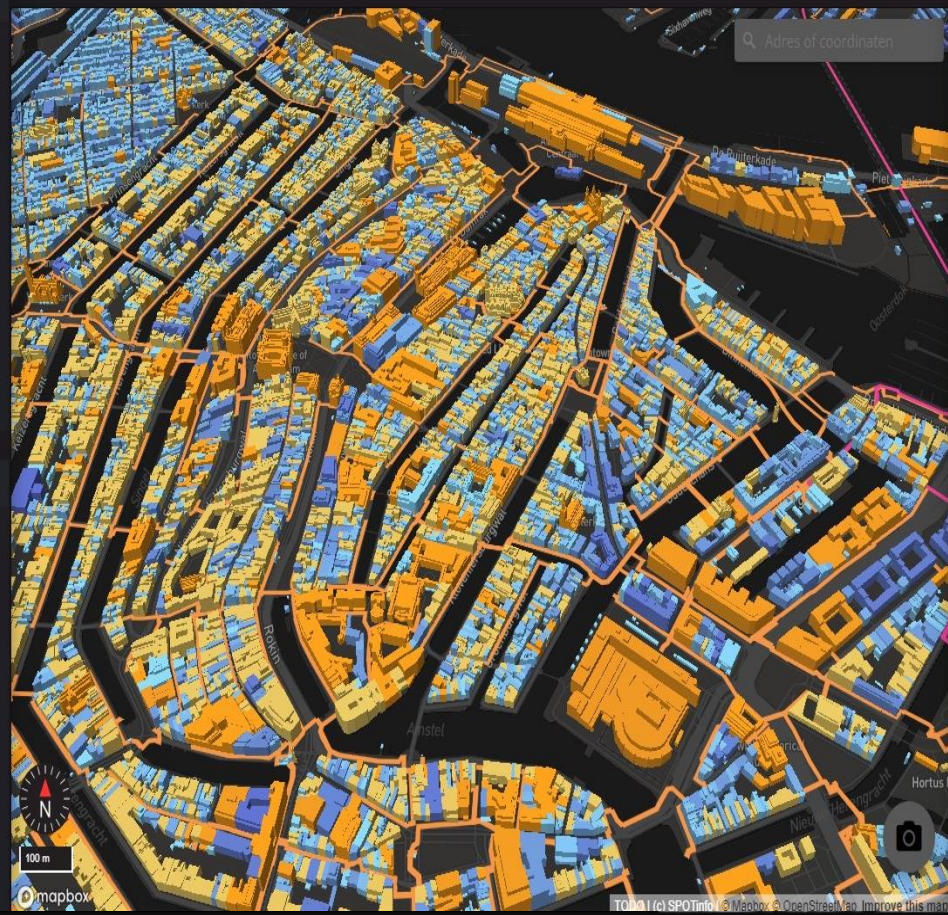

COGO
COGO op alle Apparaten
op alle APPARATEN

Cogo

laptop.png - Google Zoeken Desktop Icon free download - 15

app.cogocollect.com/map

Cogo data collection

Repressieve Object Informatie

BOUWLAAG 1

Map showing building footprints and green/red overlays. Labels include AH-2130, AH-1018, AH-3017, and various street names like Velperplein, Eusebiusbinnenringel, Velperbuitensingel, and Spijkerstraat.

10:13 10-11-2020

ACTIE

N 2D LICHT

INCIDENTEN CENTER GEO

KLADBLOK

Verstuur een bericht

op maandag 4 januari om 12 uur WAS alarm LUID
09:18:12 Meldkamer

EENHEDEN