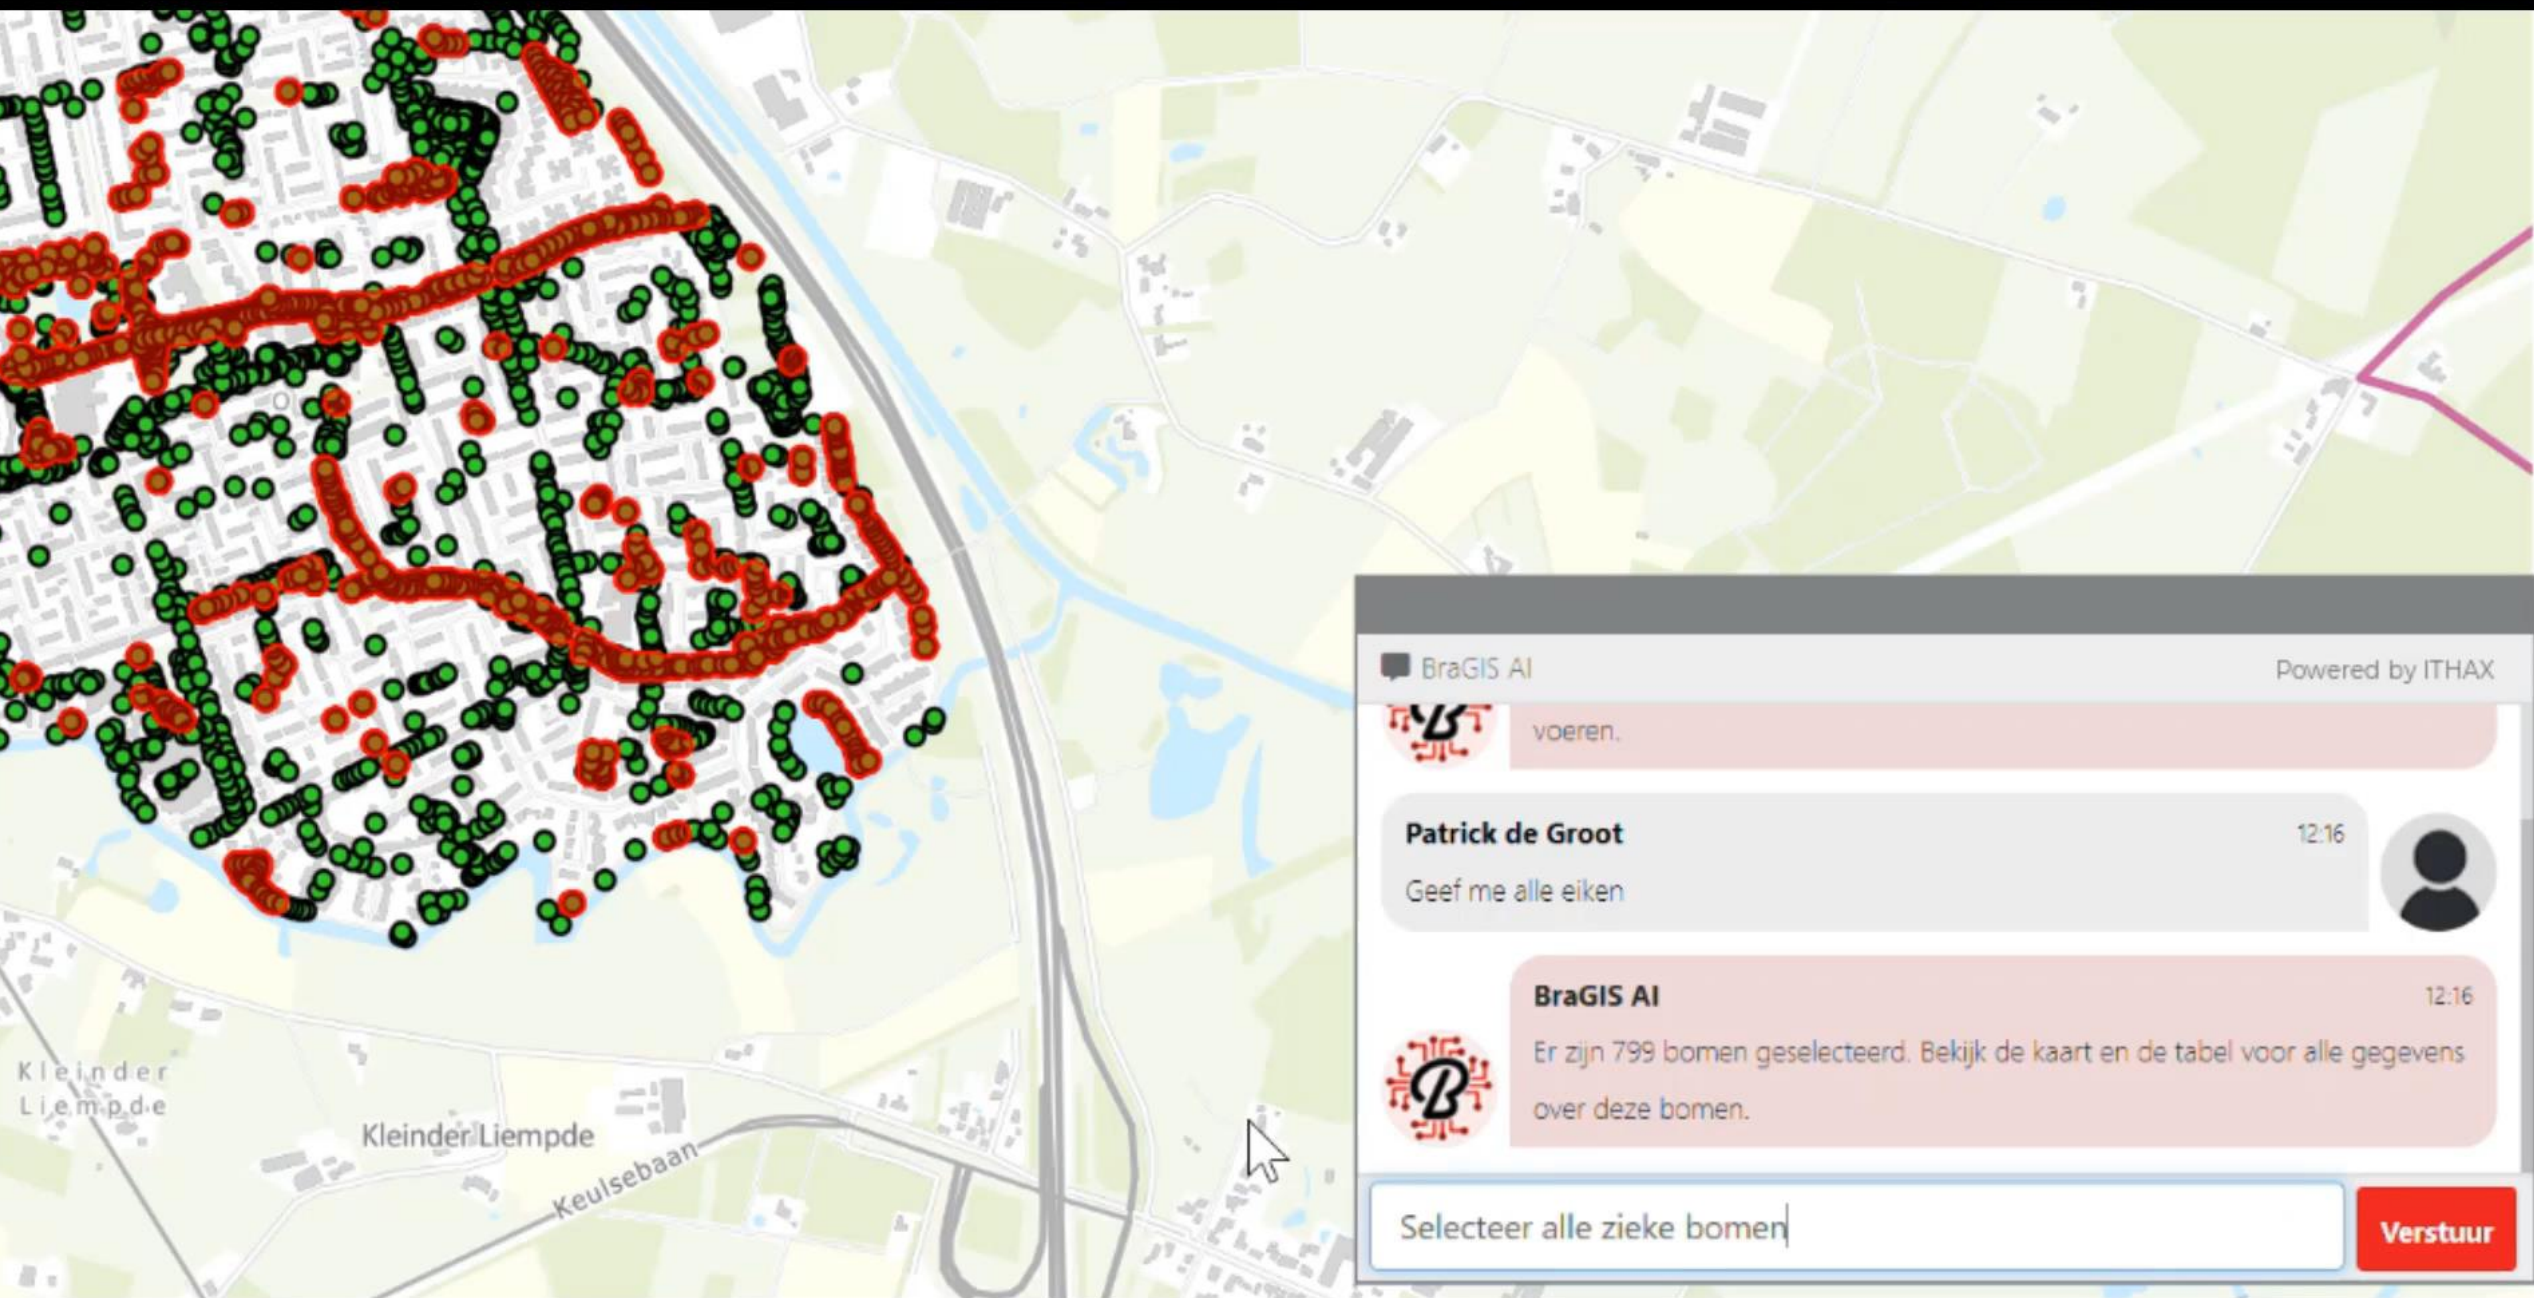

BraGIS AI Powered by ITHAX

voeren.

Patrick de Groot 12:16
Geef me alle eiken

BraGIS AI 12:16
 Er zijn 799 bomen geselecteerd. Bekijk de kaart en de tabel voor alle gegevens over deze bomen.

Selecteer alle zieke bomen Verstuur

Kleinder Liempde

Kleinder Liempde

Keulsebaan