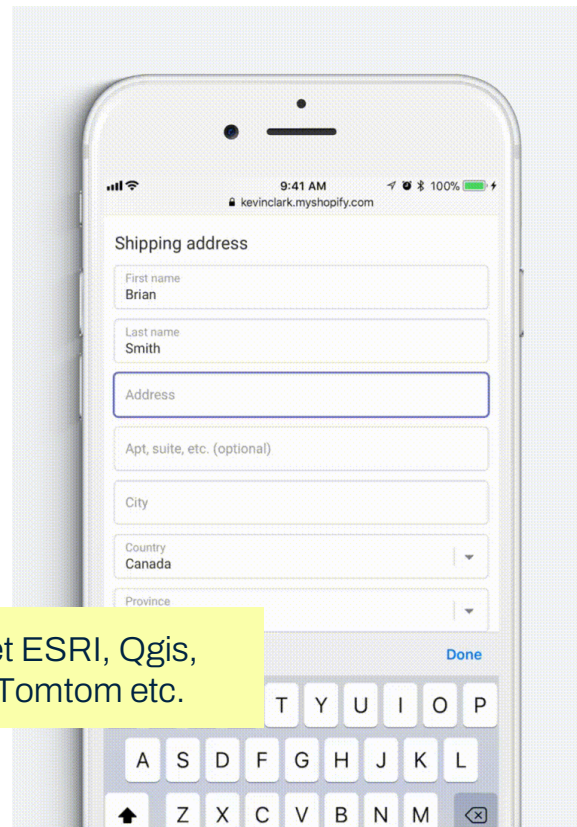

Why users love Google Places

- Volledige gegevens
- Snelle en zeer relevante zoekopdrachten
- Toetsaanslagen verminderen
- Gebruiksgemak verhoogt de acceptatie- en voltooiingspercentages voor gebruikers.
- Gebruikers waarderen een efficiënt proces
- Mogelijkheid via spraakopdrachten

Gebruik Autocomplete met ESRI, Qgis, Onemap, Geodanmaps, Tomtom etc.