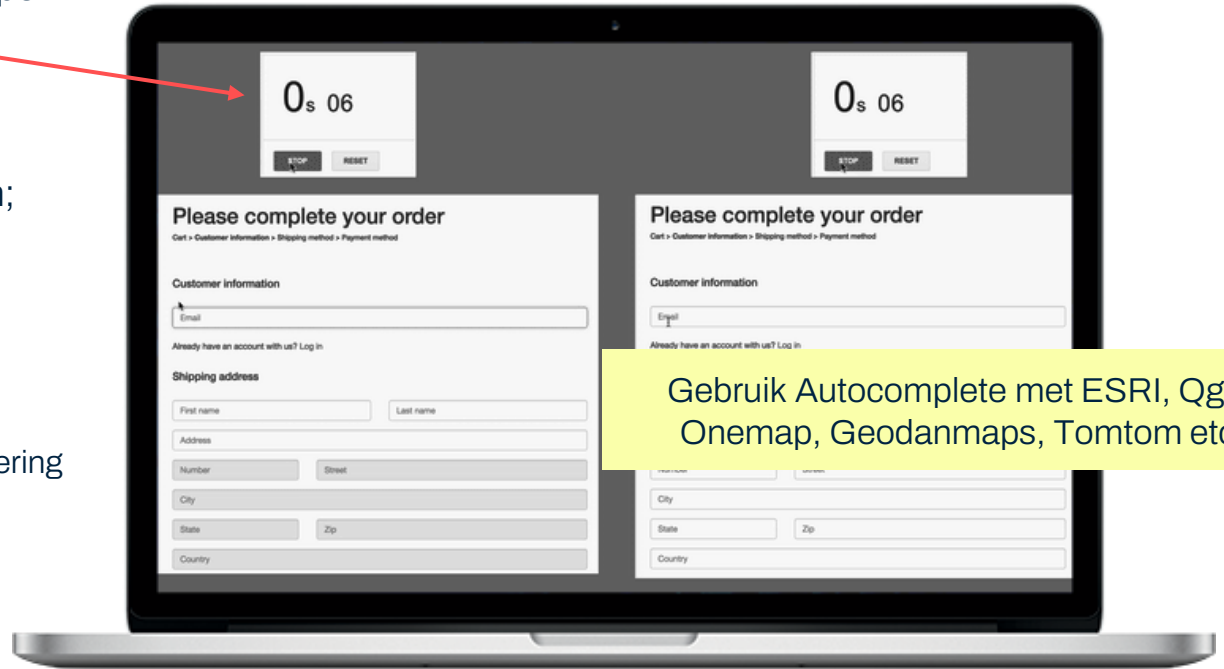

Why companies love Google Places

- >20 seconde besparing per adres invoeren
- Verhoogt de gegevenskwaliteit
- Corrigeren van adressen;
  - Fonetische invoer
  - Afkortingen
  - Spelfouten
  - Volgorde
  - Dubbelzinnig
  - Internationale adressering